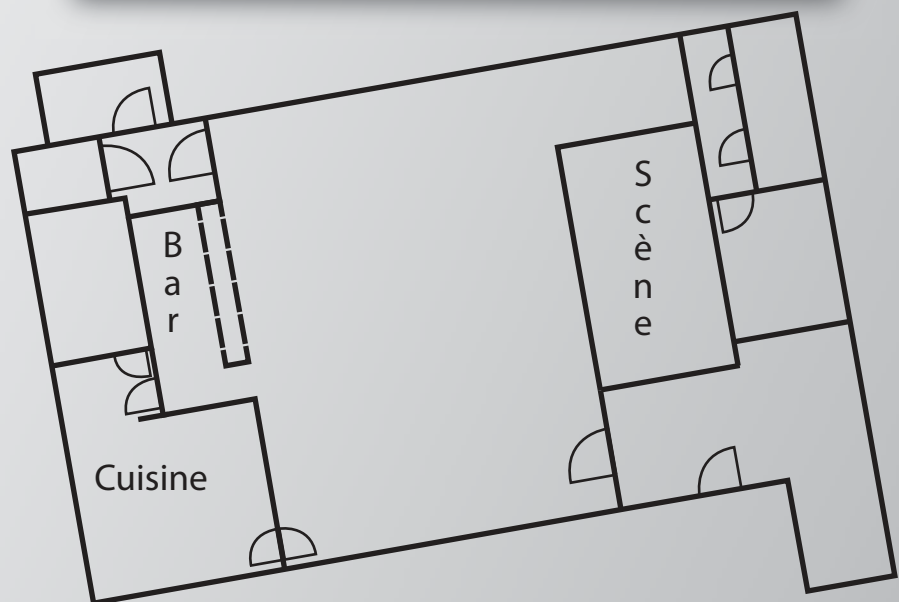

Salle Théo Dubois

Cette salle logée au centre de notre village est un superbe lieu de rencontre et de fête.

La salle vous accueille avec confort avec sa grande salle principale. Avec sa scène, son bar permanent et sa salle annexe, elle offre de multiples possibilités d'agencement pour tous types d'événements.

Une cuisine professionnelle est à votre disposition avec lave vaisselle industrielle, four & hotte professionnelle,....

La salle Théo Dubois est accessible aux PMR et dispose d'un parking aisé